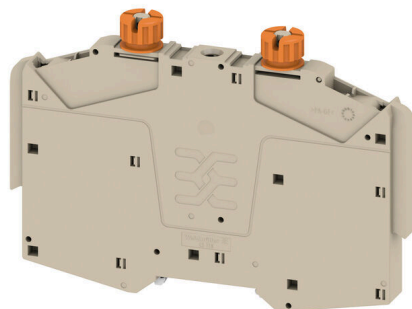

CS TTB

Weidmüller Interface GmbH & Co. KG

Klingenbergstraße 26

D-32758 Detmold

Germany

www.weidmueller.com

Tous les accessoires de la gamme Klippon® Connect TTB s'harmonisent parfaitement dans les moindres détails. Cela facilite le montage tout en respectant les normes requises. Tous les composants concernant la fonction et la sécurité sont captivement connectés au bloc de jonction. Cela augmente la fiabilité des connexions de courant et des transformateurs de tension pendant les travaux d'installation et de maintenance.

Informations générales de commande

Version	Série A, Equerre de blocage
Référence	2710150000
Type	CS TTB
GTIN (EAN)	4064675021148
Qté.	10 Pièce

CS TTB

Weidmüller Interface GmbH & Co. KG

Klingenbergstraße 26

D-32758 Detmold

Germany

Caractéristiques techniques

www.weidmueller.com

Agréments

ROHS Conforme

Dimensions et poids

Profondeur	97.7 mm	Profondeur (pouces)	3.8464 inch
Hauteur	140.5 mm	Hauteur (pouces)	5.5315 inch
Largeur	12 mm	Largeur (pouces)	0.4724 inch
Poids net	58.91 g		

Autres caractéristiques techniques

Type de montage	TS 35	Verrouillage	vissable
-----------------	-------	--------------	----------

Caractéristiques des matériaux

Matériau de base	Wemid	Couleur	Beige foncé
Classe d'inflammabilité selon UL 94	V-0		