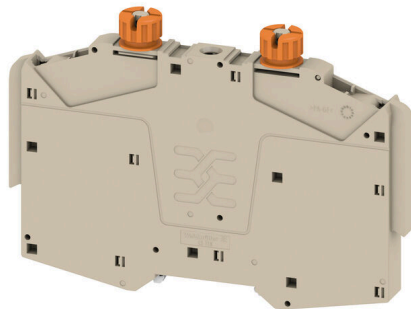

CS TTB

Weidmüller Interface GmbH & Co. KG
Klingenbergstraße 26
D-32758 Detmold
Germany

www.weidmueller.com

Tous les accessoires de la gamme Klippon® Connect TTB s'harmonisent parfaitement dans les moindres détails. Cela facilite le montage tout en respectant les normes requises. Tous les composants concernant la fonction et la sécurité sont captivement connectés au bloc de jonction. Cela augmente la fiabilité des connexions de courant et des transformateurs de tension pendant les travaux d'installation et de maintenance.

Informations générales de commande

Version	Série A, Equerre de blocage
Référence	2710150000
Type	CS TTB
GTIN (EAN)	4064675021148
Qté.	10 Pièce

CS TTB

Weidmüller Interface GmbH & Co. KG

Klingenbergstraße 26

D-32758 Detmold

Germany

www.weidmueller.com

Caractéristiques techniques

Agréments

ROHS Conforme

Dimensions et poids

Profondeur	97.7 mm	Profondeur (pouces)	3.8464 inch
Hauteur	140.5 mm	Hauteur (pouces)	5.5315 inch
Largeur	12 mm	Largeur (pouces)	0.4724 inch
Poids net	58.91 g		

Autres caractéristiques techniques

Type de montage	TS 35	Verrouillage	vissable
-----------------	-------	--------------	----------

Caractéristiques des matériaux

Matériau de base	Wemid	Couleur	Beige foncé
Classe d'inflammabilité selon UL 94	V-0		