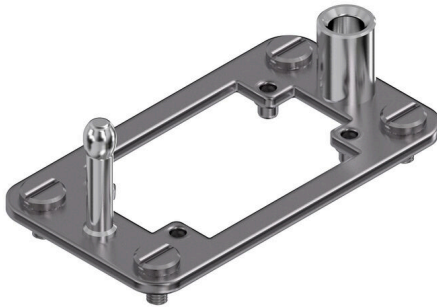

**HDC MDF 10B**

**Weidmüller Interface GmbH & Co. KG**  
Klingenbergstraße 26  
D-32758 Detmold  
Germany

[www.weidmueller.com](http://www.weidmueller.com)

**Informations générales de commande**

Référence	2708500000
Type	<a href="#">HDC MDF 10B</a>
GTIN (EAN)	4064675006848
Qté.	1 Pièce

## Dimensions et poids

Profondeur	55 mm	Profondeur (pouces)	2.1654 inch
Hauteur	44.05 mm	Hauteur (pouces)	1.7342 inch
Largeur	99 mm	Largeur (pouces)	3.8976 inch
Poids net	35 g		