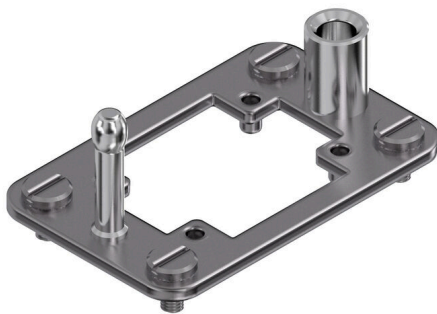

HDC MDF 06B

Weidmüller Interface GmbH & Co. KG
Klingenbergstraße 26
D-32758 Detmold
Germany

www.weidmueller.com

Informations générales de commande

Référence	2708490000
Type	HDC MDF 06B
GTIN (EAN)	4064675007302
Qté.	1 Pièce

HDC MDF 06B

Weidmüller Interface GmbH & Co. KG
 Klingenbergstraße 26
 D-32758 Detmold
 Germany

www.weidmueller.com

Caractéristiques techniques

Agréments

ROHS	Conforme
------	----------

Dimensions et poids

Profondeur	55 mm	Profondeur (pouces)	2.1654 inch
Hauteur	44.05 mm	Hauteur (pouces)	1.7342 inch
Largeur	86 mm	Largeur (pouces)	3.3858 inch
Poids net	90.64 g		