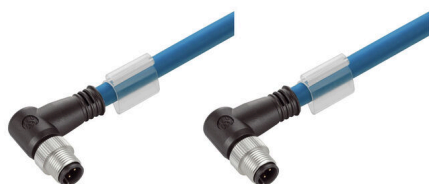

IE-C5DB4BB0030MCAMCA-X

Weidmüller Interface GmbH & Co. KG
Klingenbergstraße 26
D-32758 Detmold
Germany

www.weidmueller.com

Câbles IE confectionnés, câble ferroviaire, Cat. 5, bleu,
M12

Informations générales de commande

Version	Câble système, M12 codage D – mâle coudé IP 67, M12 codage D – mâle coudé IP 67, Cat. 5e, Polyoléfine, 3 m
Référence	2672340030
Type	IE-C5DB4BB0030MCAMCA-X
GTIN (EAN)	4064675262244
Qté.	1 Pièce