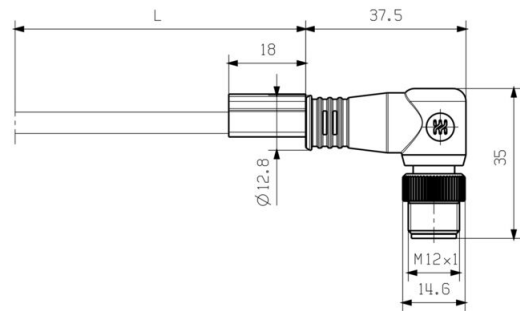

Dessin coté

Schéma

M12		M12
1	yellow	1
2	white	2
3	orange	3
4	blue	4

Dessin détaillé