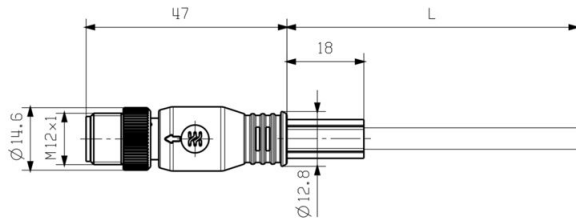

IE-C5DB4BB0030MCSXXX-X

Weidmüller Interface GmbH & Co. KG
Klingenbergstraße 26
D-32758 Detmold
Germany

www.weidmueller.com

Dessins

Dessin coté