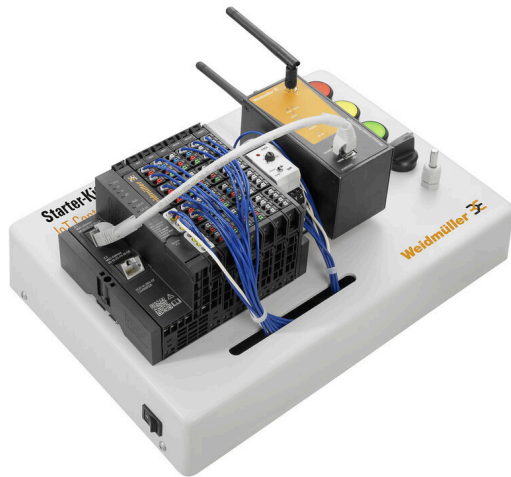

STARTERKIT-UC20-WL2000-IOT

Weidmüller Interface GmbH & Co. KG
Klingenbergstraße 26
D-32758 Detmold
Germany

www.weidmueller.com

Informations générales de commande

Référence	2666060000
Type	STARTERKIT-UC20-WL2000-IOT
GTIN (EAN)	4050118681550
Qté.	1 Pièce

Profondeur	455 mm	Profondeur (pouces)	17.9134 inch
Hauteur	320 mm	Hauteur (pouces)	12.5984 inch
Largeur	255 mm	Largeur (pouces)	10.0394 inch
Cote de fixation hauteur	320 mm	Poids net	800 g

Conformité environnementale du produit

Barrette de liaison équipée	TS 35
-----------------------------	-------

Données système

Interface	2 x Ethernet 10/100/1000 MBit/s (RJ45), 1x Micro USB	nombre max. de modules	0
Interface pour configuration	Micro USB 2.0, MicroSD CARD	Extension possible de la mémoire des données du programme	Oui
Outil d'ingénierie	u-create web	Environnement de programmation	sur le réseau
Mémoire (Flash)	4 GB	Horloge temps réel	Capacité mémoire tampon (max. 5 jours)
Protocole bus de terrain	TCP/IP		