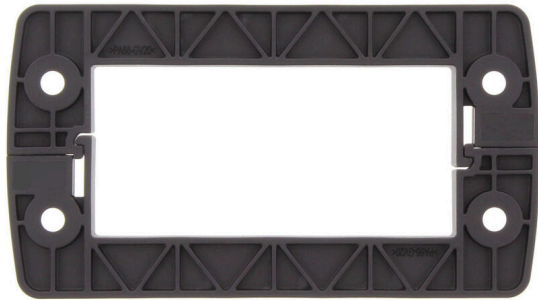

## CABTITE FRL 16/8 BK

**Weidmüller Interface GmbH & Co. KG**  
Klingenbergstraße 26  
D-32758 Detmold  
Germany

www.weidmueller.com

Le cadre, issu d'une pièce unique, est simple et rapide à monter. Il est composé de plastique renforcé à la fibre de verre aux dimensions stables. Le joint en mousse captive garantit une étanchéité se niveau IP66 selon la norme EN 60529, même sur les surfaces peintes ou brutes.

### Informations générales de commande

Version	Cadre de fixation, Cabtite (système d'entrée de câbles), Polyamide, renforcé fibre de verre, Noir profond, Hauteur: 68.8 mm, Largeur: 125 mm, Profondeur: 11.3 mm, -40 °C...120 °C, IP66
Référence	<a href="#">2584220000</a>
Type	CABTITE FRL 16/8 BK
GTIN (EAN)	4050118616590
Qté.	10 Pièce

## Dimensions et poids

Profondeur	11.3 mm	Profondeur (pouces)	0.4449 inch
Hauteur	68.8 mm	Hauteur (pouces)	2.7087 inch
Hauteur version la plus basse	11.3 mm	Largeur	125 mm
Largeur (pouces)	4.9212 inch	Diamètre	5.5 mm
Cote de fixation hauteur	103 mm	Cote de fixation largeur	32 mm
Poids net	29.7 g		