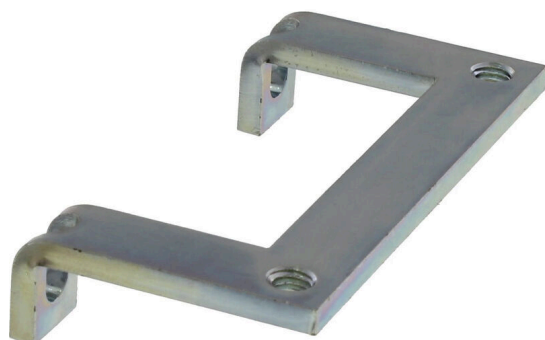

CABTITE CR 4/1 EMV

Weidmüller Interface GmbH & Co. KG

Klingenbergstraße 26

D-32758 Detmold

Germany

www.weidmueller.com

En combinaison avec un grand nombre de bornes de connexion du blindage (KLBÜ), les rails de connexion du blindage permettent de blinder les câbles de manière pratique, simple et rapide.

Informations générales de commande

Version	Rail pour raccordement du blindage, Cabtite (système d'entrée de câbles), Acier, zingué, argent, Hauteur: 35.23 mm, Largeur: 68 mm, Profondeur: 16 mm
Référence	2583950000
Type	CABTITE CR 4/1 EMV
GTIN (EAN)	4050118647037
Qté.	10 Pièce

Profondeur	16 mm	Profondeur (pouces)	0.6299 inch
Hauteur	35.23 mm	Hauteur (pouces)	1.387 inch
Largeur	68 mm	Largeur (pouces)	2.6772 inch
Diamètre	5.3 mm	Cote de fixation hauteur	5.91 mm
Cote de fixation largeur	5.3 mm	Poids net	26.14 g