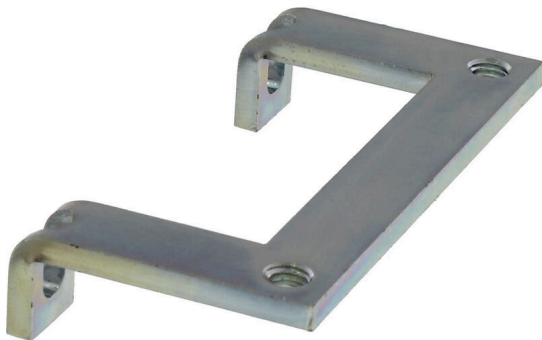

CABTITE CR 4/1 EMV

Weidmüller Interface GmbH & Co. KG
Klingenbergstraße 26
D-32758 Detmold
Germany

www.weidmueller.com

En combinaison avec un grand nombre de bornes de connexion du blindage (KLBÜ), les rails de connexion du blindage permettent de blinder les câbles de manière pratique, simple et rapide.

Informations générales de commande

Version	Rail pour raccordement du blindage, Cabtite (système d'entrée de câbles), Acier, zingué, argent, Hauteur: 35.23 mm, Largeur: 68 mm, Profondeur: 16 mm
Référence	2583950000
Type	CABTITE CR 4/1 EMV
GTIN (EAN)	4050118647037
Qté.	10 Pièce

Profondeur	16 mm	Profondeur (pouces)	0.6299 inch
Hauteur	35.23 mm	Hauteur (pouces)	1.387 inch
Largeur	68 mm	Largeur (pouces)	2.6772 inch
Diamètre	5.3 mm	Cote de fixation hauteur	5.91 mm
Cote de fixation largeur	5.3 mm	Poids net	26.14 g