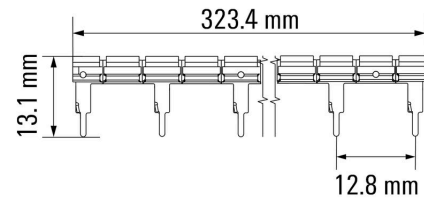

Dimensional drawing