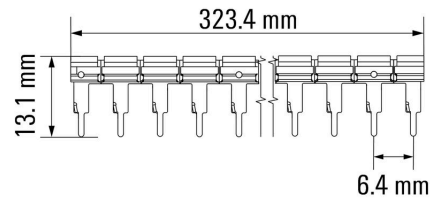

Dimensional drawing