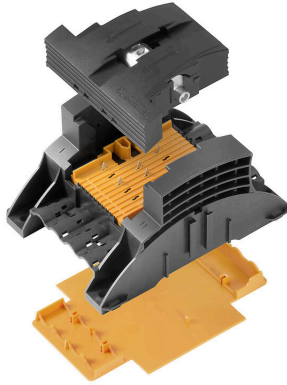

FP ESWB TERMINAL SET

Weidmüller Interface GmbH & Co. KG
Klingenbergstraße 26
D-32758 Detmold
Germany

Dessins

www.weidmueller.com