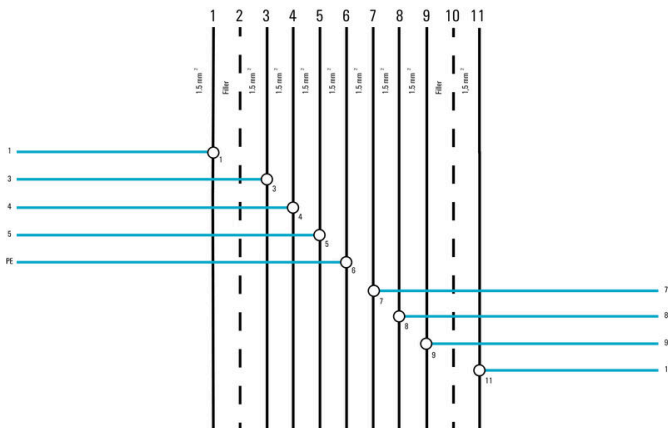

FP ESWB TERMINAL SET

Weidmüller Interface GmbH & Co. KG
Klingenbergstraße 26
D-32758 Detmold
Germany

Dessins

www.weidmueller.com