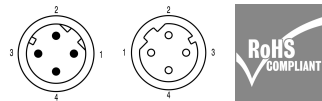

HDC XX5E02 MFSXXX-0050

Weidmüller Interface GmbH & Co. KG
Klingenbergstraße 26
D-32758 Detmold
Germany

www.weidmueller.com

Câbles de données robustes conçus pour être utilisés dans les applications ferroviaires. Les variantes codées Cat 6 X et Cat 5 D fournissent une transmission de données fiable et résistante à l'influence des interférences pour les milieux embarqués et au sol exigeants. Idéal pour les applications soumises à des contraintes mécaniques élevées et pour assurer une puissance constante dans des conditions difficiles.

Informations générales de commande

Référence	2503790050
Type	HDC XX5E02 MFSXXX-0050
GTIN (EAN)	4050118523249
Qté.	1 Pièce