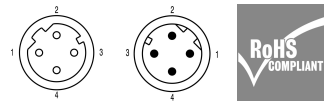

HDC XX5E02 FMSM12D-0300

Weidmüller Interface GmbH & Co. KG
Klingenbergstraße 26
D-32758 Detmold
Germany

www.weidmueller.com

Câbles de données robustes conçus pour être utilisés dans les applications ferroviaires. Les variantes codées Cat 6 X et Cat 5 D fournissent une transmission de données fiable et résistante à l'influence des interférences pour les milieux embarqués et au sol exigeants. Idéal pour les applications soumises à des contraintes mécaniques élevées et pour assurer une puissance constante dans des conditions difficiles.

Informations générales de commande

Référence	2503760300
Type	HDC XX5E02 FMSM12D-0300
GTIN (EAN)	4050118523522
Qté.	1 Pièce