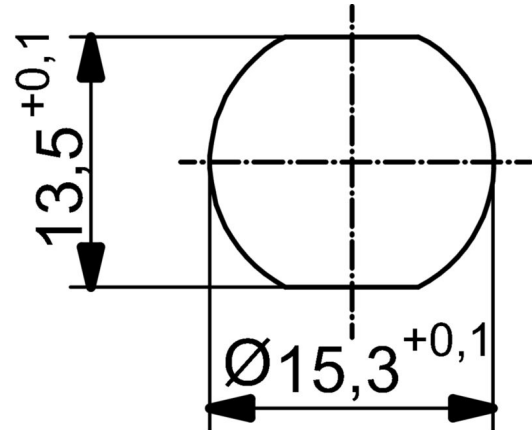

Dessin détaillé