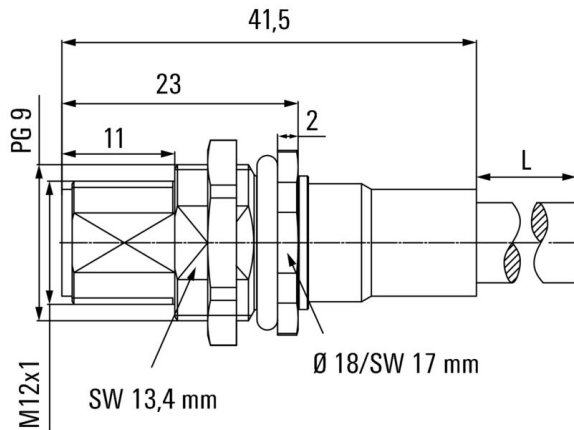

SAIE-M12S-CD-2.0A HW

Weidmüller Interface GmbH & Co. KG
Klingenbergstraße 26
D-32758 Detmold
Germany

www.weidmueller.com

Dessins

Dessin coté