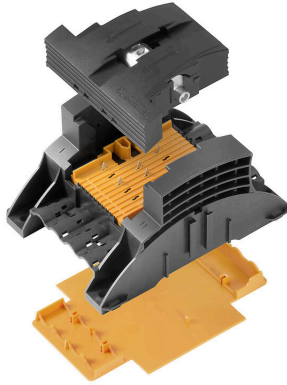

FP ESWB LANDING SET

Weidmüller Interface GmbH & Co. KG
Klingenbergstraße 26
D-32758 Detmold
Germany

Dessins

www.weidmueller.com