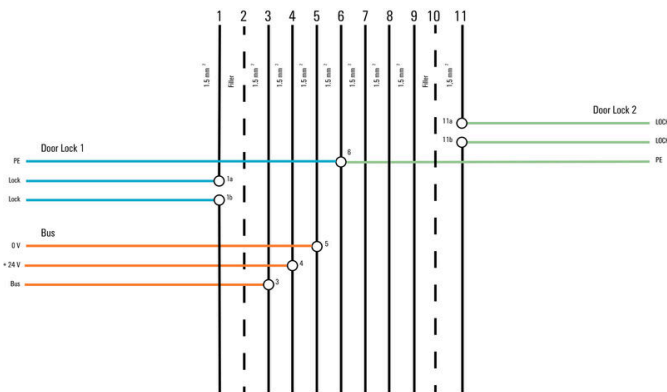

FP ESWB LANDING SET

Weidmüller Interface GmbH & Co. KG
Klingenbergstraße 26
D-32758 Detmold
Germany

Dessins

www.weidmueller.com