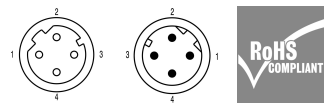

HDC XX5E01 FMSM12D-0150

Weidmüller Interface GmbH & Co. KG
Klingenbergstraße 26
D-32758 Detmold
Germany

www.weidmueller.com

Compact

Le nouveau module de bus à deux pôles est extrêmement compact et peut contenir des inserts de données megabit et gigabit. Il permet le raccordement de 2 câbles gigabit cat. 6A (10 gigabit) sur un seul module.

Informations générales de commande

Référence	2451120150
Type	HDC XX5E01 FMSM12D-0150
GTIN (EAN)	4050118521443
Qté.	1 Pièce