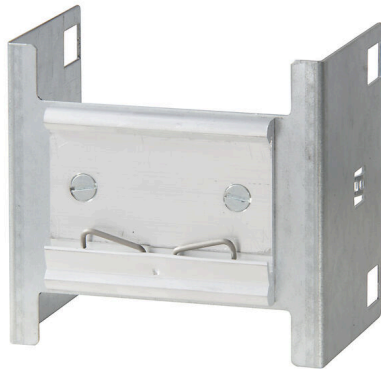

**ENERGY METER BRACKET S1**

**Weidmüller Interface GmbH & Co. KG**  
Klingenbergstraße 26  
D-32758 Detmold  
Germany

www.weidmueller.com

**Informations générales de commande**

Référence	2433080000
Type	<a href="#">ENERGY METER BRACKET S1</a>
GTIN (EAN)	4050118446500
Qté.	1 Pièce