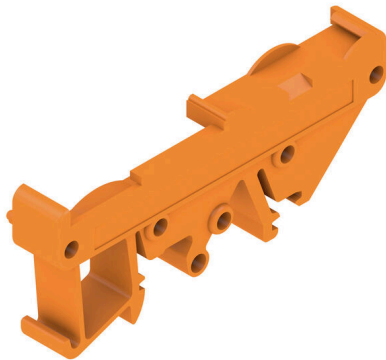

RF RS 70 RE/A3/M.BEZ 1665

Weidmüller Interface GmbH & Co. KG
Klingenbergstraße 26
D-32758 Detmold
Germany

www.weidmueller.com

Le profil RS 70 est un système modulaire enfichable pour le rail profilé qui peut être étendu de manière flexible à la longueur demandée. Il est constitué de sections intermédiaires de différentes longueurs. En option avec ou sans pied encliquetable, ainsi que des plaques d'extrémité avec option de repérage intégrée. Le circuit imprimé est inséré par le côté, tandis que les pieds de verrouillage intégrés en permanence permettent une fixation stable.

Informations générales de commande

Version	Pied encliquetable, RS 70 Orange, Plaque d'extrémité DIN rail de montage droit, Largeur: 13.7 mm
Référence	2062690000
Type	RF RS 70 RE/A3/M.BEZ 1665
GTIN (EAN)	4008190241100
Qté.	20 Pièce

Caractéristiques techniques

www.weidmueller.com

Agréments

ROHS Conforme

Dimensions et poids

Profondeur	29.2 mm	Profondeur (pouces)	1.1496 inch
Hauteur	70 mm	Hauteur (pouces)	2.7559 inch
Largeur	13.7 mm	Largeur (pouces)	0.5394 inch
Poids net	6.11 g		