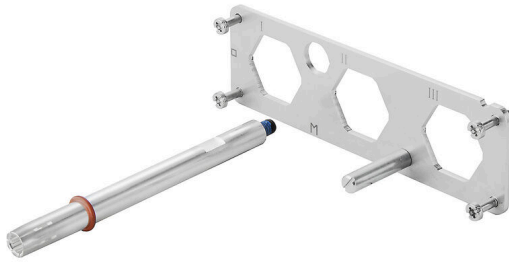

## HDC HP 250 SSF BO SET

**Weidmüller Interface GmbH & Co. KG**  
Klingenbergstraße 26  
D-32758 Detmold  
Germany

[www.weidmueller.com](http://www.weidmueller.com)

Les boîtiers RockStar® HighPower sont en aluminium injecté de haute résistance et offrent une protection parfaite contre les conditions environnementales difficiles, grâce à nos optimisations incessantes. Le boîtier séparé en plusieurs parties permet à l'utilisateur de contrôler les processus au plus près de leur réalisation.

### Informations générales de commande

Version	CIE ,96 Connecteur enfichable, Nombre de pôles: 3, Taille de construction: 8
Référence	<a href="#">2008220000</a>
Type	HDC HP 250 SSF BO SET
GTIN (EAN)	4050118394023
Qté.	1 Pièce

## Dimensions et poids

Poids net	150 g
-----------	-------

## Caractéristiques générales

Nombre de pôles	3	Taille de construction	8
Classe d'inflammabilité selon UL 94	None	Couleur	gris argent
Matériau de base	Acier inoxydable	Série	HighPower
Sans halogène	false	BG	8