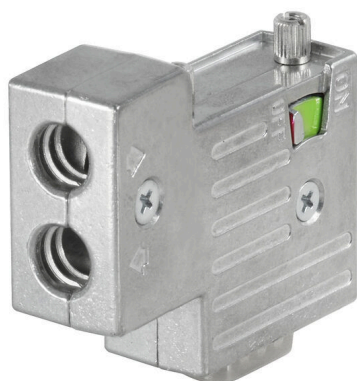

## PB-DP SUB-D ZF TERM S7

**Weidmüller Interface GmbH & Co. KG**  
Klingenbergstraße 26  
D-32758 Detmold  
Germany

[www.weidmueller.com](http://www.weidmueller.com)

Des longueurs de câble particulières sont de plus en plus souvent nécessaires. Pour répondre à ce nouveau besoin, Weidmüller propose une large gamme de connecteurs enfichables pour la libre confection.

### Informations générales de commande

Version	SUB-D
Référence	<a href="#">2004310000</a>
Type	PB-DP SUB-D ZF TERM S7
GTIN (EAN)	4050118389005
Qté.	1 Pièce