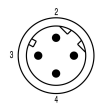

HDC XX5E02 MOXXXXX-0500

Weidmüller Interface GmbH & Co. KG
Klingenbergstraße 26
D-32758 Detmold
Germany

www.weidmueller.com

Compact

Le nouveau module de bus à deux pôles est extrêmement compact et peut contenir des inserts de données megabit et gigabit. Il permet le raccordement de 2 câbles gigabit cat. 6A (10 gigabit) sur un seul module.

Informations générales de commande

Référence	2003900500
Type	HDC XX5E02 MOXXXXX-0500
GTIN (EAN)	4050118523140
Qté.	1 Pièce