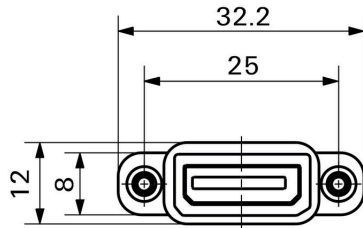

IE-FCI-HDMI-FF

Weidmüller Interface GmbH & Co. KG
Klingenbergstraße 26
D-32758 Detmold
Germany

www.weidmueller.com

Dessins

Dessin coté