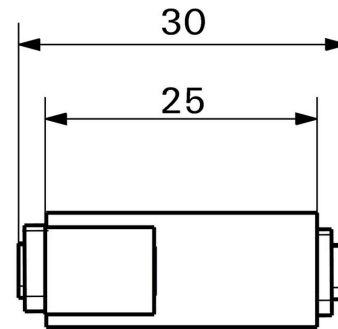

Dessin coté