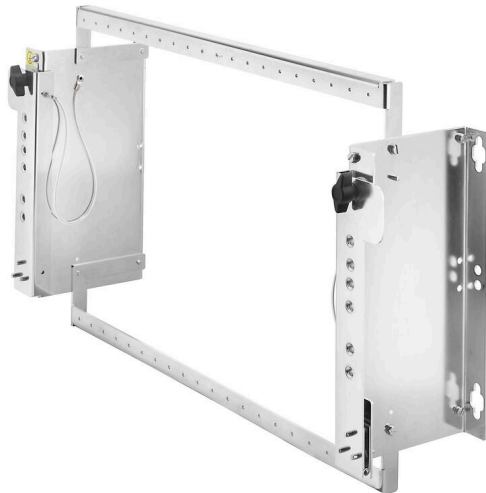

MIGRATION RACK S5 135 H

Weidmüller Interface GmbH & Co. KG
Klingenbergstraße 26
D-32758 Detmold
Germany

www.weidmueller.com

Avec l'augmentation de la complexité des sites de production, l'obsolescence de certains API et la croissance continue de la demande de signaux E/S, de nombreuses installations ou sites de production doivent remplacer les contrôleurs existants par de nouveaux, sans modifier le câblage terrain existant. Grâce aux adaptateurs, aux câbles pré-confectionnés et aux interfaces de Weidmüller, le problème du remplacement d'un système d'API par un autre peut être résolu de manière simple et sûr : les utilisateurs peuvent conserver le câblage terrain existant, tester le nouveau système et réduire au maximum les temps d'arrêt du système.

Informations générales de commande

Référence	1993500000
Type	MIGRATION RACK S5 135 H
GTIN (EAN)	4050118378504
Qté.	1 Pièce