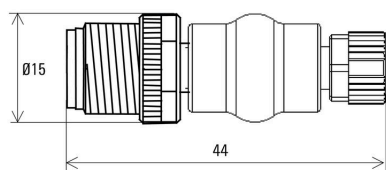

Date de création 28.06.2026 08:39:44 MEZ

Niveau du catalogue / Dessins

**SAI-ADAPT-M12/M8 4P**

**Weidmüller Interface GmbH & Co. KG**  
Klingenbergstraße 26  
D-32758 Detmold  
Germany

[www.weidmueller.com](http://www.weidmueller.com)

**Dessins**

**Dessin coté**

**Schéma**