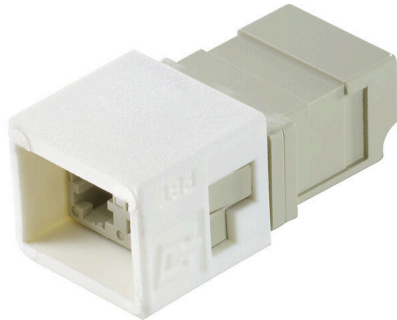

IE-BI-LCD-MM-C

Weidmüller Interface GmbH & Co. KG
Klingenbergstraße 26
D-32758 Detmold
Germany

www.weidmueller.com

Inserts FO LC pour connecteurs débrochables Var.1 / 4 /
14

Informations générales de commande

Version	Insert LC, Insert d'embase LC-Duplex, multimode
Référence	1964420000
Type	IE-BI-LCD-MM-C
GTIN (EAN)	4032248649037
Qté.	10 Pièce