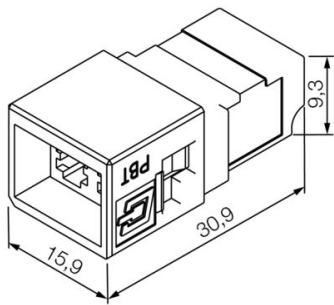

IE-BI-LCD-MM-C

Weidmüller Interface GmbH & Co. KG
Klingenbergstraße 26
D-32758 Detmold
Germany

Dessins

www.weidmueller.com

Dessin coté