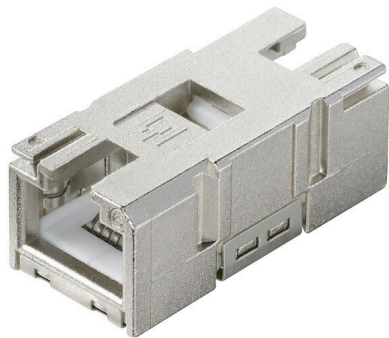

IE-BI-RJ45-C

Weidmüller Interface GmbH & Co. KG

Klingenbergstraße 26

D-32758 Detmold

Germany

www.weidmueller.com

Inserts RJ45 pour connecteurs à prise de raccordement mâle ver. 1 / 4 / 5 / 14, HDC et boîtiers de jonction IE-OM... ; IE-OP... ; IE-CC...

Informations générales de commande

Version	Connecteur femelle RJ45, Insert d'embase prolongateur
Référence	1962840000
Type	IE-BI-RJ45-C
GTIN (EAN)	4032248645046
Qté.	10 Pièce

IE-BI-RJ45-C

Weidmüller Interface GmbH & Co. KG

Classifications

ETIM 8.0	EC001121	ETIM 9.0	EC001121
ETIM 10.0	EC001121	ECLASS 14.0	27-44-03-90
ECLASS 15.0	27-44-03-90		

Caractéristiques générales

Type de produit	Connecteur femelle RJ45	Degré de protection	IP67 avec boîtier
Type d'insert	Insert de données SteadyTec	Charge d'incendie	33 kJ

Caractéristiques générales

Charge d'incendie	33 kJ	Raccordement 1	RJ45
Raccordement 2	RJ45	Description de l'article	Insert d'embase prolongateur
Couleur	autres	Matériau de base du boîtier	Zinc injecté sous pression
Catégorie	Cat.6A / Class EA (ISO/ IEC 11801 2010)	Surface du contact	Or sur nickel, Au ≥ 0,8 µm
Blindage	360° entièrement fermé, FS 2.8 Raccordement au sol pour le collage équipotentiel	Degré de protection	IP67 avec boîtier
Cycles d'enfichage	750		