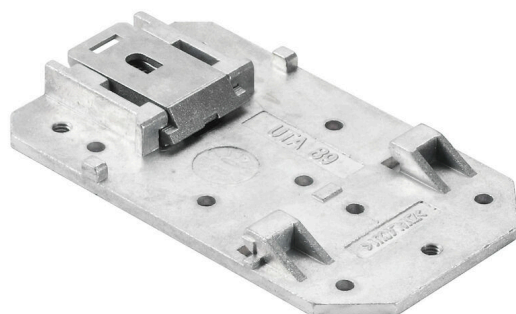

SAI-TS35 MF

Weidmüller Interface GmbH & Co. KG

Klingenbergstraße 26

D-32758 Detmold

Germany

www.weidmueller.com

Les répartiteurs passifs M12 sont disponibles dans les modèles et les versions les plus diverses. Des versions particulières comme les répartiteurs SAI pour le domaine EX ou des versions M8 ergonomiques sont exclusivement disponibles chez Weidmüller. Ces produits innovants sont protégés par de nombreux brevets.

Informations générales de commande

Référence	1917400000
Type	SAI-TS35 MF
GTIN (EAN)	4032248551330
Qté.	1 Pièce

SAI-TS35 MF

Weidmüller Interface GmbH & Co. KG

Klingenbergstraße 26

D-32758 Detmold

Germany

www.weidmueller.com

Caractéristiques techniques

Agréments

ROHS	Conforme
------	----------

Dimensions et poids

Profondeur	3 mm	Profondeur (pouces)	0.1181 inch
Hauteur	89 mm	Hauteur (pouces)	3.5039 inch
Largeur	52 mm	Largeur (pouces)	2.0472 inch
Poids net	103 g		