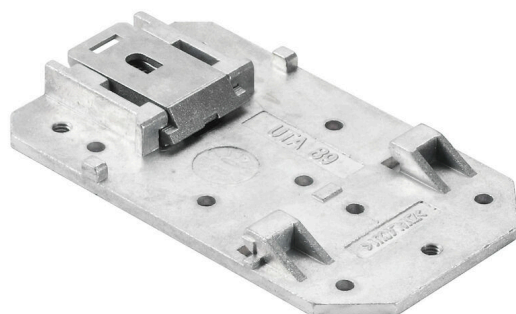

## SAI-TS35 MF

**Weidmüller Interface GmbH & Co. KG**

Klingenbergstraße 26

D-32758 Detmold

Germany

[www.weidmueller.com](http://www.weidmueller.com)

Les répartiteurs passifs M12 sont disponibles dans les modèles et les versions les plus diverses. Des version particulières comme les répartiteurs SAI pour le domaine EX ou des versions M8 ergonomiques sont exclusivement disponibles chez Weidmüller. Ces produits innovants sont protégés par de nombreux brevets.

### Informations générales de commande

Référence	1917400000
Type	<a href="#">SAI-TS35 MF</a>
GTIN (EAN)	4032248551330
Qté.	1 Pièce