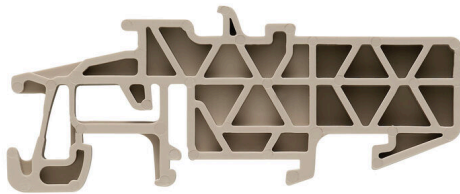

### Illustration du produit

Nous offrons un large portefeuille de support de montage pour la manipulation et la supplémentation faciles de nos produits. De divers outils aux douilles isolantes et aux différents vissés, nos composants sont assortis les uns aux autres jusque dans les moindres détails et facilitent ainsi le montage dans le respect des normes et réglementations de protection respectives.

### Informations générales de commande

Version	Série Z, Pied de montage, jaune, 5.1 mm
Référence	<a href="#">1899170000</a>
Type	MOFU 15/35 ZPS2.5
GTIN (EAN)	4032248518708
Qté.	25 Pièce