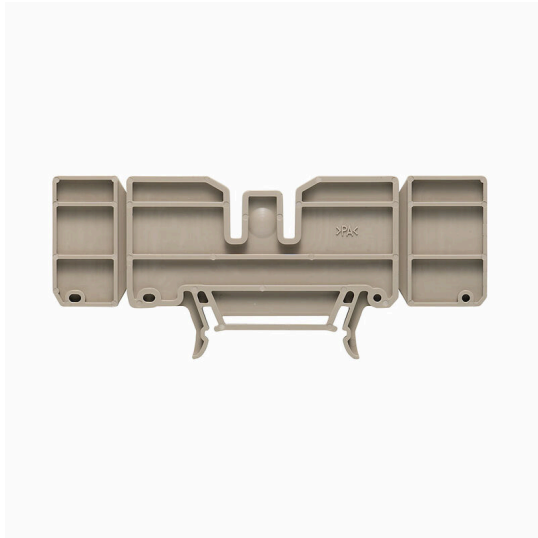

IEPL

Weidmüller Interface GmbH & Co. KG

Klingenbergstraße 26

D-32758 Detmold

Germany

www.weidmueller.com

Illustration du produit

La distribution ou la multiplication d'un potentiel aux blocs de jonction adjacents est réalisée par une connexion transversale. Un effort supplémentaire de câblage peut être facilement évité. Même si les pôles sont cassés, la fiabilité des contacts dans les blocs de jonction est toujours assurée. Notre portefeuille offre des systèmes de connexion transversale enfichables et vissables pour les blocs de jonction modulaires.

Informations générales de commande

Version	Série I, Accessoires, Plaque d'extrémité, Plaque intermédiaire, Beige foncé, 4 mm
Référence	1859570000
Type	IEPL
GTIN (EAN)	4032248465750
Qté.	25 Pièce

IEPL

Weidmüller Interface GmbH & Co. KG

Caractéristiques du système

Version	Plaque intermédiaire	Barrette de liaison équipée	TS 35
---------	----------------------	-----------------------------	-------

Dimensions

Décalage TS 35	53 mm
----------------	-------