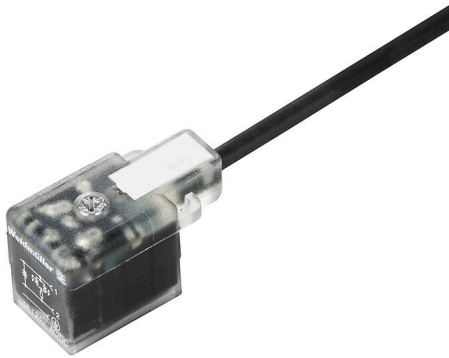

## SAIL-VSBD-180-15U(0,5)

**Weidmüller Interface GmbH & Co. KG**  
Klingenbergstraße 26  
D-32758 Detmold  
Germany

www.weidmueller.com

Weidmüller propose des connecteurs d'électrovannes comme câbles de liaison avec des connecteurs M8/M12 et une extrémité libre. L'état de l'électrovanne est signalé par une LED. Les prises de raccordement de soupape ont un circuit de protection. La gamme Weidmüller comprend des connecteurs d'électrovannes de type A, B, C selon la DIN et le standard industriel. La classe de protection IP 67 est remplie au vissage. L'orientation de sortie est également un facteur décisif, donc Weidmüller offre différentes versions.

### Informations générales de commande

Version	Câble capteur/actionneur, Nombre de pôles: , 15 m, Extrémité libre - Connecteur EV, LED: , Blindé: Oui
Référence	<a href="#">1845161500</a>
Type	SAIL-VSBD-180-15U(0,5)
GTIN (EAN)	4050118446708
Qté.	1 Pièce

## SAIL-VSBD-180-15U(0,5)

Weidmüller Interface GmbH & Co. KG  
Klingenbergstraße 26  
D-32758 Detmold  
Germany

www.weidmueller.com