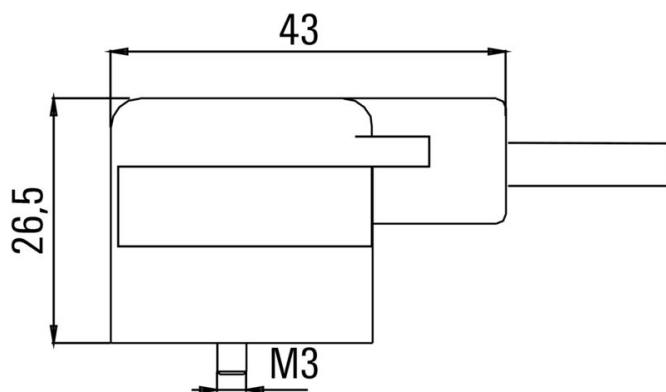

SAIL-VSBD-180-15U(0,5)

Weidmüller Interface GmbH & Co. KG
Klingenbergstraße 26
D-32758 Detmold
Germany

Dessins

www.weidmueller.com

Dessin coté