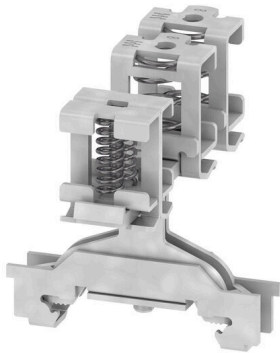

BS 35II KLBUE2X3-8/2X2-6

Weidmüller Interface GmbH & Co. KG
Klingenbergstraße 26
D-32758 Detmold
Germany

www.weidmueller.com

Illustration du produit

Grâce à notre large gamme de raccordements à blindage KLBÜ, vous pouvez réaliser un raccordement flexible et auto-ajustable à blindage et assurer un fonctionnement sans défaut.

Informations générales de commande

Version	Étriers, Jeu de fixation, Acier
Référence	1768020000
Type	BS 35II KLBUE2X3-8/2X2-6
GTIN (EAN)	4032248109296
Qté.	10 Pièce

BS 35II KLBUE2X3-8/2X2-6

Weidmüller Interface GmbH & Co. KG
Klingenbergstraße 26
D-32758 Detmold
Germany

Autres caractéristiques techniques

Type de fixation	Vissé	Instruction de montage	Montage direct
Version à I#92épreuve de I#92explosion	Oui		

Caractéristiques des matériaux

Matériau de base	Acier	Couleur	argent
------------------	-------	---------	--------

Caractéristiques du système

Version	Étrier de serrage	Barrette de liaison équipée	TS 35
---------	-------------------	-----------------------------	-------

Dimensions

Diamètre	3 mm	Décalage TS 35	26.5 mm
----------	------	----------------	---------