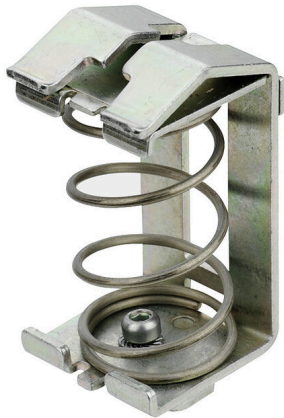

KLBUE 15-32 CPF

Weidmüller Interface GmbH & Co. KG
Klingenbergstraße 26
D-32758 Detmold
Germany

www.weidmueller.com

Illustration du produit

Grâce à notre large gamme de raccords à blindage KLBÜ, vous pouvez réaliser un raccordement flexible et auto-ajustable à blindage et assurer un fonctionnement sans défaut.

Informations générales de commande

Version	Étriers, Etrier de serrage pour raccordement blindage, Acier
Référence	1752711001
Type	KLBUE 15-32 CPF
GTIN (EAN)	4032248044443
Qté.	10 Pièce

KLBUE 15-32 CPF

Weidmüller Interface GmbH & Co. KG
Klingenbergstraße 26
D-32758 Detmold
Germany

www.weidmueller.com

Caractéristiques techniques

Agréments

ROHS	Conforme
------	----------

Dimensions et poids

Profondeur	64 mm	Profondeur (pouces)	2.5197 inch
Hauteur	32 mm	Hauteur (pouces)	1.2598 inch
Largeur	33.5 mm	Largeur (pouces)	1.3189 inch
Poids net	84.5 g		

Caractéristiques du système

Version	pour raccordement de blindage	Flasque de fermeture nécessaire	Non
Barrette de liaison équipée	TS 27		

Caractéristiques nominales

Section nominale	32 mm ²
------------------	--------------------