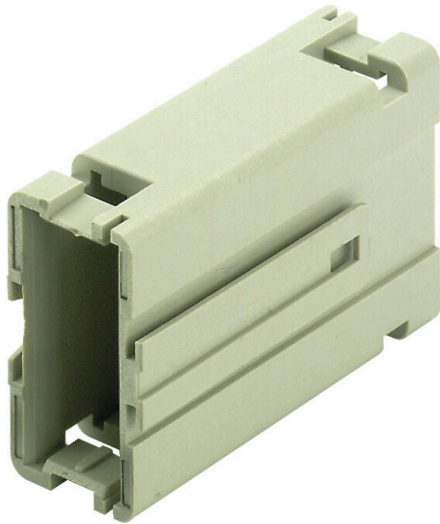

MODUFLEX C-CR**Weidmüller Interface GmbH & Co. KG**

Klingenbergstraße 26

D-32758 Detmold

Germany

www.weidmueller.com

Le cadre de liaison est conçu pour la mise en place de modules ConCept simples. Les modules ConCept s'encliquettent d'une manière sûre et durable sur le cadre de liaison.

Les modules mâles et femelles ConCept à 3 à 20 pôles de même que les modules ConCept – Bus – avec le même nombre de pôles et dans la même version, se montent sur les cadres de liaison. Chaque module individuel peut être enfiché ou verrouillé séparément. Grâce à l'aide au déverrouillage / extraction en option, de même qu'à l'équerre de montage encliquetable, les cadres de liaison ModuFlex – C – et les modules mâles et femelles du système ConCept autorisent un nombre infini de combinaisons pour toutes les configurations de connecteurs enfichables dans la plage IP 20.

Informations générales de commande

Version	Connecteurs industriels étanches, MODUFLEX C, Cadre Modulflex C
Référence	1746060000
Type	MODUFLEX C-CR
GTIN (EAN)	4008190986476
Qté.	10 Pièce

MODUFLEX C-CR

Weidmüller Interface GmbH & Co. KG
 Klingenbergstraße 26
 D-32758 Detmold
 Germany

Module Pneumatique ConCept

Couleur	gris
---------	------

Caractéristiques générales

Couleur	gris	Type	autres
Matériau de base	Polycarbonate	Série	Cadre Modulflex C
Sans halogène	false	Faible dégagement de fumée selon DIN EN 45545-2	Oui