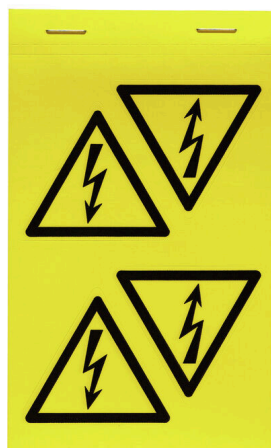

SYMBOL-P. 75X75X75 B/DR

Weidmüller Interface GmbH & Co. KG
Klingenbergstraße 26
D-32758 Detmold
Germany

www.weidmueller.com

Figure similaire

Le Pack symboles est un sac contenant des symboles électriques pré-imprimés sur feuilles perforées. Une solution pour le repérage de systèmes électriques sur site, très résistante aux alcools alkyliques et benzènes.

Informations générales de commande

Version	Repérage d'équipements et appareillages, Repérage d'équipements et appareillages, 75 x 75 mm, jaune
Référence	1741110000
Type	SYMBOL-P. 75X75X75 B/DR
GTIN (EAN)	4008 190964337
Qté.	1 Pièce

SYMBOL-P. 75X75X75 B/DR

Weidmüller Interface GmbH & Co. KG
Klingenbergstraße 26
D-32758 Detmold
Germany

www.weidmueller.com

Caractéristiques techniques

Agréments

ROHS Conforme

Dimensions et poids

Profondeur	0.08 mm	Profondeur (pouces)	0.0031 inch
Hauteur	75 mm	Hauteur (pouces)	2.9527 inch
Largeur	75 mm	Largeur (pouces)	2.9527 inch
Poids net	10 g		