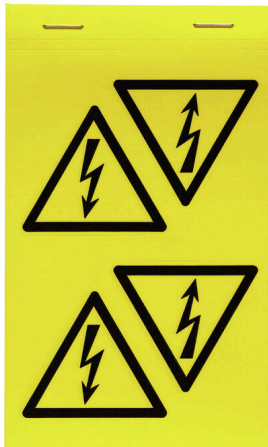

## SYMBOL-P. 50X50X50 B/DR

**Weidmüller Interface GmbH & Co. KG**  
Klingenbergstraße 26  
D-32758 Detmold  
Germany

[www.weidmueller.com](http://www.weidmueller.com)

Le Pack symboles est un sac contenant des symboles électriques pré-imprimés sur feuilles perforées. Une solution pour le repérage de systèmes électriques sur site, très résistante aux alcools alkyliques et benzènes.

### Informations générales de commande

Version	Repérage d'équipements et appareillages, Repérage d'équipements et appareillages, 50 x 50 mm, jaune
Référence	<a href="#">1741100000</a>
Type	SYMBOL-P. 50X50X50 B/DR
GTIN (EAN)	4008 190964320
Qté.	1 Pièce