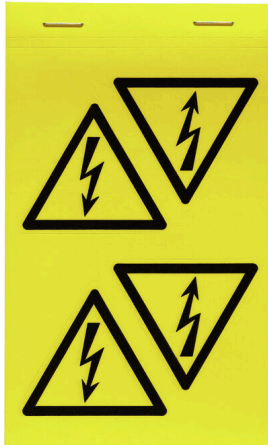

SYMBOL-P. 25X25X25 B/DR

Weidmüller Interface GmbH & Co. KG
Klingenbergstraße 26
D-32758 Detmold
Germany

www.weidmueller.com

Figure similaire

Le Pack symboles est un sac contenant des symboles électriques pré-imprimés sur feuilles perforées. Une solution pour le repérage de systèmes électriques sur site, très résistante aux alcools alkyliques et benzènes.

Informations générales de commande

Version	Repérage d'équipements et appareillages, Repérage d'équipements et appareillages, 25 x 25 mm, jaune
Référence	1741090000
Type	SYMBOL-P. 25X25X25 B/DR
GTIN (EAN)	4008 190964313
Qté.	120 Pièce

Caractéristiques générales

Adhésif	Acrycopolymère permanent		
Couleur du matériau selon code couleurs	4		
Nombre par feuille	12		
Version	autoadhésif		
Largeur	25 mm		
Plage de température d'utilisation, max.	80 °C		
Plage de température d'utilisation, min.	-45 °C		
Couleur	jaune		
Matériau de base	Tissu, avec couche acrylique		
Couleur d'impression	noir		
Caractères imprimés	caractères mélangés		
Nombre de repérages par unité d'emballage	120		
Nombre de repérages par unité d'emballage	Type de conditionnement	Feuille d'étiquettes	
	Nombre de combinaisons par unité d'emballage	10	
	Nombre de repérages par combinaison	12	
Nombre de repérages par combinaison	1 Label sheet = 12 Device markers		
plage de température d'utilisation	-45...80 °C		
Contact	Éclair en triangle		