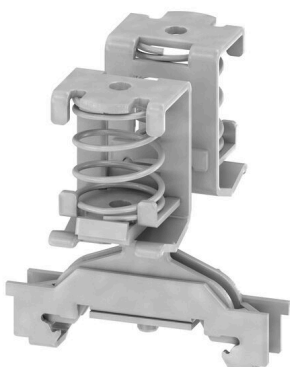

### Illustration du produit

Grâce à notre large gamme de raccords à blindage KLBÜ, vous pouvez réaliser un raccordement flexible et auto-ajustable à blindage et assurer un fonctionnement sans défaut.

### Informations générales de commande

Version	Étriers, Jeu de fixation, Acier
Référence	<a href="#">1723820000</a>
Type	BS 35II/KLBUE 4-13.5
GTIN (EAN)	4008190377014
Qté.	10 Pièce

### Dimensions et poids

Profondeur	36.5 mm	Profondeur (pouces)	1.437 inch
Hauteur	35 mm	Hauteur (pouces)	1.378 inch
Diamètre	3 mm	Poids net	68.96 g

### Dimensions

Diamètre	3 mm
----------	------