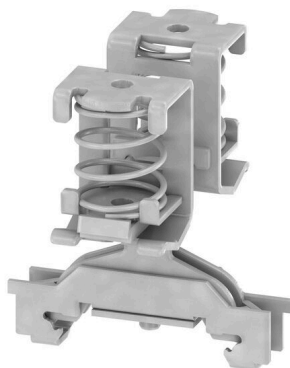

### Illustration du produit

Grâce à notre large gamme de raccordements à blindage KLBÜ, vous pouvez réaliser un raccordement flexible et auto-ajustable à blindage et assurer un fonctionnement sans défaut.

### Informations générales de commande

Version	Étriers, Jeu de fixation, Acier
Référence	<a href="#">1723810000</a>
Type	BS 35II KLBUE3-8
GTIN (EAN)	4008190377007
Qté.	10 Pièce

## Dimensions et poids

Profondeur	36.5 mm	Profondeur (pouces)	1.437 inch
Hauteur	35 mm	Hauteur (pouces)	1.378 inch
Diamètre	3 mm	Poids net	56.54 g

## Dimensions

Diamètre	3 mm
----------	------