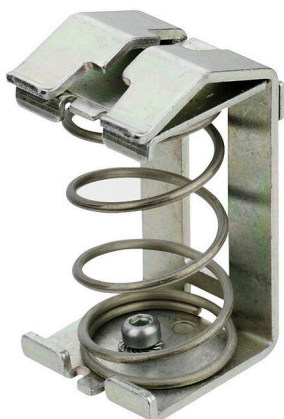

KLBUE 15-32 SC

Weidmüller Interface GmbH & Co. KG

Klingenbergstraße 26

D-32758 Detmold

Germany

www.weidmueller.com

Illustration du produit

Grâce à notre large gamme de raccords à blindage KLBÜ, vous pouvez réaliser un raccordement flexible et auto-ajustable à blindage et assurer un fonctionnement sans défaut.

Informations générales de commande

Version	Étriers, Etrier de serrage pour raccordement blindage, Acier
Référence	1718341001
Type	KLBUE 15-32 SC
GTIN (EAN)	4032248032310
Qté.	10 Pièce

KLBUE 15-32 SC

Weidmüller Interface GmbH & Co. KG
Klingenbergstraße 26
D-32758 Detmold
Germany

www.weidmueller.com

Caractéristiques techniques

Agréments

ROHS	Conforme
------	----------

Dimensions et poids

Profondeur	63.9 mm	Profondeur (pouces)	2.5157 inch
Hauteur	32 mm	Hauteur (pouces)	1.2598 inch
Largeur	33.25 mm	Largeur (pouces)	1.3091 inch
Poids net	76.71 g		

Caractéristiques du système

Version	pour raccordement de blindage	Flasque de fermeture nécessaire	Non
Barrette de liaison équipée	Plaque de montage		

Caractéristiques nominales

Section nominale	32 mm ²
------------------	--------------------