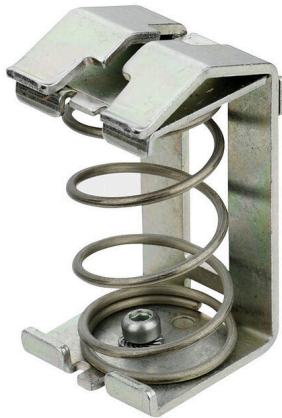

### Illustration du produit

Grâce à notre large gamme de raccords à blindage KLBÜ, vous pouvez réaliser un raccordement flexible et auto-ajustable à blindage et assurer un fonctionnement sans défaut.

### Informations générales de commande

Version	Étriers, Etrier de serrage pour raccordement blindage, Acier
Référence	<a href="#">1718341001</a>
Type	KLBUE 15-32 SC
GTIN (EAN)	4032248032310
Qté.	10 Pièce