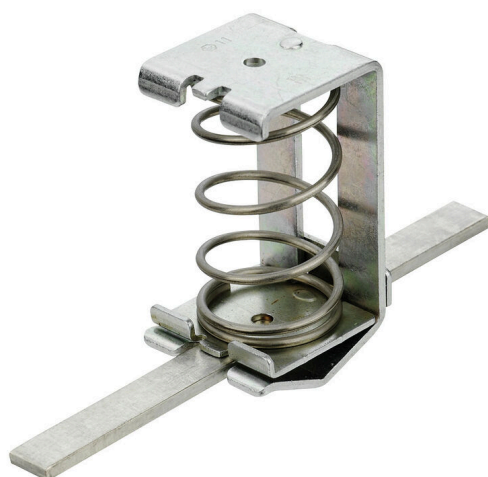

KLBUE 15-32

Weidmüller Interface GmbH & Co. KG

Klingenbergstraße 26

D-32758 Detmold

Germany

www.weidmueller.com

Illustration du produit

Grâce à notre large gamme de raccords à blindage KLBÜ, vous pouvez réaliser un raccordement flexible et auto-ajustable à blindage et assurer un fonctionnement sans défaut.

Informations générales de commande

Version	Étriers, Etrier de serrage pour raccordement blindage, Acier
Référence	1716300000
Type	KLBUE 15-32
GTIN (EAN)	4008190350499
Qté.	10 Pièce

KLBUE 15-32

Weidmüller Interface GmbH & Co. KG
Klingenbergstraße 26
D-32758 Detmold
Germany

www.weidmueller.com

Caractéristiques techniques

Agréments

ROHS	Conforme
------	----------

Dimensions et poids

Profondeur	64 mm	Profondeur (pouces)	2.5197 inch
Hauteur	32 mm	Hauteur (pouces)	1.2598 inch
Largeur	33.5 mm	Largeur (pouces)	1.3189 inch
Poids net	69.61 g		

Caractéristiques du système

Version	pour raccordement de blindage	Flasque de fermeture nécessaire	Non
Barrette de liaison équipée	Barrette de liaison		

Caractéristiques nominales

Section nominale	32 mm ²
------------------	--------------------