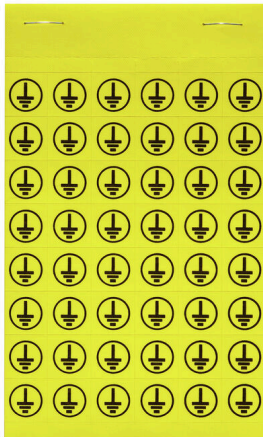

## SYMBOL-PACK 14X14 ERDE

**Weidmüller Interface GmbH & Co. KG**  
Klingenbergstraße 26  
D-32758 Detmold  
Germany

[www.weidmueller.com](http://www.weidmueller.com)

Le Pack symboles est un sac contenant des symboles électriques pré-imprimés sur feuilles perforées. Une solution pour le repérage de systèmes électriques sur site, très résistante aux alcools alkyliques et benzènes.

### Informations générales de commande

Version	Repérage d'équipements et appareillages, Repérage d'équipements et appareillages, 14 x 14 mm, jaune
Référence	<a href="#">1685690002</a>
Type	SYMBOL-PACK 14X14 ERDE
GTIN (EAN)	4008 190490263
Qté.	1 Pièce

## Dimensions et poids

Profondeur	0.08 mm	Profondeur (pouces)	0.0031 inch
Hauteur	14 mm	Hauteur (pouces)	0.5512 inch
Largeur	14 mm	Largeur (pouces)	0.5512 inch
Poids net	29.26 g		