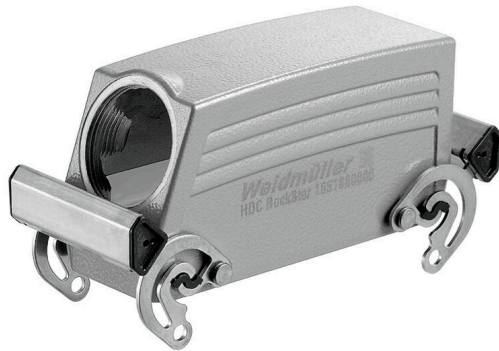

HDC 24B TSBO 1PG21G

Weidmüller Interface GmbH & Co. KG

Klingenbergstraße 26

D-32758 Detmold

Germany

www.weidmueller.com

Les boîtiers CIE sont parfaitement protégés grâce à un alliage injecté et à un revêtement de surface à plusieurs couches.

Le système de verrouillage sophistiqué est fabriqué en acier inoxydable. Ce qui implique une longue vie utile, une excellente résistance à la corrosion et une bonne tenue aux chocs.

Le verrouillage du boîtier garantit la sécurité du système. Notre système à ressort, unique et breveté, garantit un verrouillage sûr du boîtier et protège ce dernier contre toute ouverture inopinée.

Le repérage laser permet une identification immédiate.

Pour pouvoir affecter chaque produit de façon immédiate, un repérage durable est imprimé au laser directement sur le boîtier.

Les boîtiers Weidmüller RockStar® IP65 / NEMA de type 4X s'imposent, quand il s'agit de coffrets industriels avec indice de protection IP65.

Informations générales de commande

Version	CIE ,96 boîtiers, Taille de construction: 8, Degré de protection: IP65, enfiché, Entrée du câble, latéral, Boîtier du connecteur, Verrouillage latéral sur la partie supérieure, Standard, Taille des entrées de câbles: PG 21
Référence	1661860000
Type	HDC 24B TSBO 1PG21G
GTIN (EAN)	4008190418397
Qté.	1 Pièce