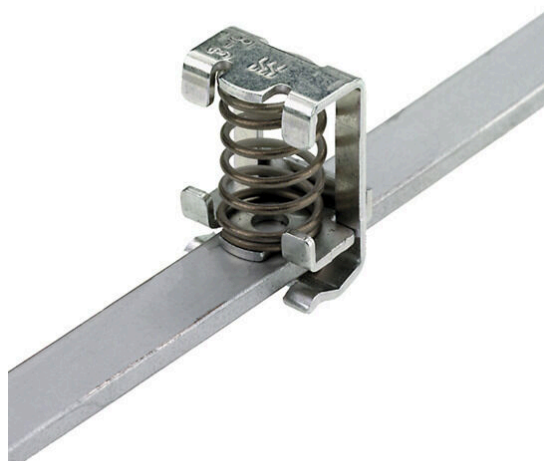

KLBUE 3-8

Weidmüller Interface GmbH & Co. KG

Klingenbergstraße 26

D-32758 Detmold

Germany

www.weidmueller.com

Illustration du produit

Grâce à notre large gamme de raccordements à blindage KLBÜ, vous pouvez réaliser un raccordement flexible et auto-ajustable à blindage et assurer un fonctionnement sans défaut.

Informations générales de commande

Version	Étriers, Etrier de serrage pour raccordement blindage, Acier
Référence	1600480000
Type	KLBUE 3-8
GTIN (EAN)	4008190130589
Qté.	10 Pièce

KLBUE 3-8

Weidmüller Interface GmbH & Co. KG