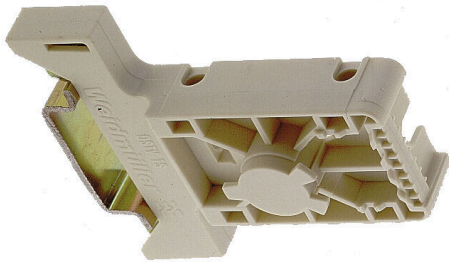

DSTV TS 6-24

Weidmüller Interface GmbH & Co. KG

Klingenbergstraße 26

D-32758 Detmold

Germany

www.weidmueller.com

En plus des connecteurs industriels étanches, RockStar® inclut des accessoires pratiques et de sécurité, facilitant le câblage de vos installations ; comprenant systèmes de codage, étriers de blindage, plaques de protection et joints de remplacement.

Informations générales de commande

| | |
|------------|--|
| Version | Connecteurs industriels étanches, Accessoires, Système de montage sur rail |
| Référence | 1595220000 |
| Type | DSTV TS 6-24 |
| GTIN (EAN) | 4008190013226 |
| Qté. | 10 Pièce |

Caractéristiques techniques**Agréments**

Agréments

ROHS Conforme**Dimensions et poids**

| | | | |
|------------|---------|---------------------|-------------|
| Profondeur | 18 mm | Profondeur (pouces) | 0.7087 inch |
| Poids net | 16.98 g | | |